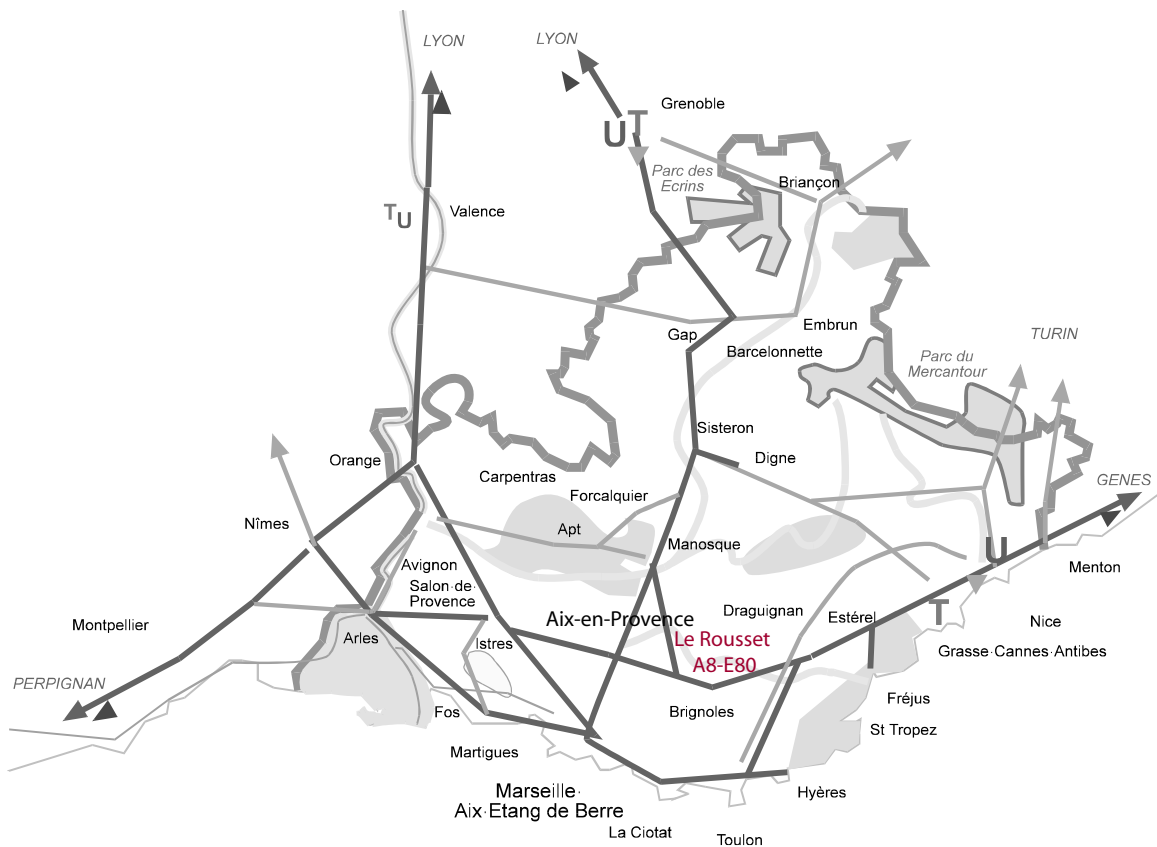

LES VOIES D'ACCÈS...

- Avion / Aéroport Marseille – Provence (Distance du Rousset - 40m)
www.marseille.aeroport.fr
- Train / Gare Aix-en-Provence - TGV (Distance du Rousset, 25 mn)
Gare TGV méditerranée Provence
 - Auto / Autoroute A8
Sortie 32, Fuveau, Trets

Sortie d'Autoroute : 32- Fuveau /Trets

Arrivée au 1er rond point : Prendre 1^{er} a droite direction TRETTS-GARDANNE-ZI ROUSSET

Continuer toujours tout droit jusqu'à passer la Station Essence ESSO à droite.
Au feu prendre à gauche et continuer toujours tout droit. Suivre direction ZI ROUSSET

Arrivée au STOP prendre à gauche et toujours tout droit.

Arrivée au 2nd rond point prendre la 2^{ème} sortie : Direction Zone Industrielle-ROUSSET
Continuer toujours tout droit.

Arrivée au 3^{ème} rond point continuer tout droit direction Trets

Arrivée au 4^{ème} rond prendre a gauche direction Rousset et 150m plus loin tournée à gauche
entrée dans la zone au bout de la rue : Bienvenue à Suites Village Rousset.